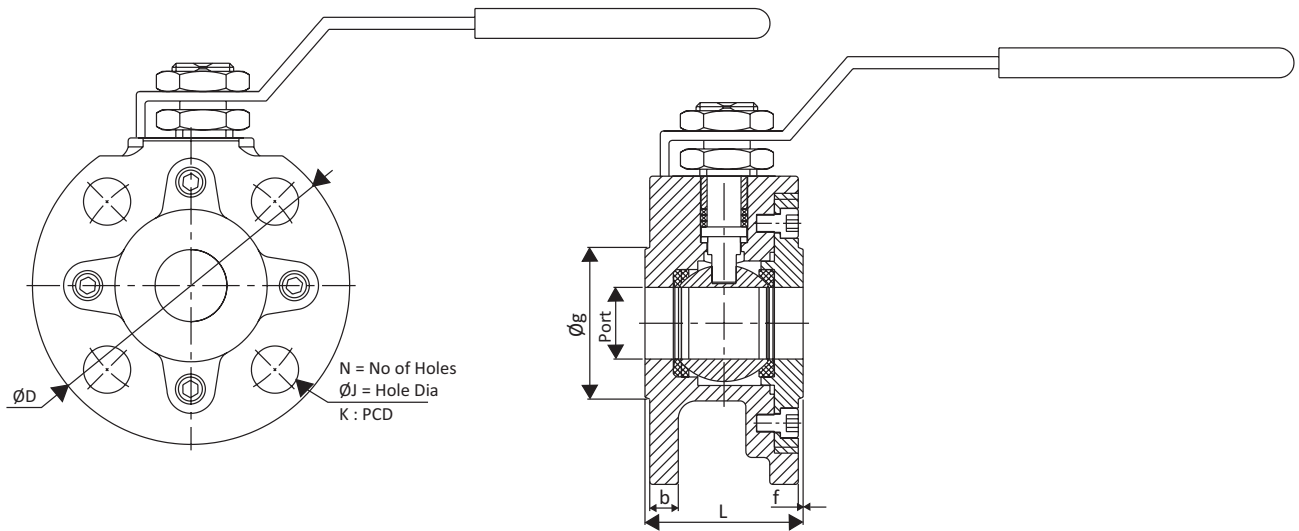

No.	Description	Material	Qty.
1	Body	WCB / CF8 / CF8M	1
2	Connector	WCB / CF8 / CF8M	1
3	Ball	CF8 / CF8M	1
4	Ball seat	PTFE / GFT / CFT / PEEK	2
5	Body seat	PTFE / GFT / CFT / PEEK	1
6	Stempin	AISI 304 / 316	1
7	Stem Seat	PTFE	4
8	Handle	M.S. / S.S.	1
9	Handle Nut	ASTM A 193	1
10	Handle Stopper	S.S.	2
11	Allen Bolt	ASTM A 193	4
12	Lock Nut	CF8	1
13	Handle Sleeve	PVC Grip	1

Dimensions :

(All Dimensions are in mm)

Valve Model	Valve Size		L	b	f	Port	øg	øD	øJ	N	K : PCD	Weight (Approx) Kgs.
	MM	Inch										
FB-WTB - 25	25	1"	54	9.6	2	25	50.8	107.9	15.88	4	79.4	1.940
FB-WTB - 32	32	1 1/4"	58.5	11.2	2	32	63.50	115	15.88	4	88.9	2.900
FB-WTB - 40	40	1 1/2"	63	12.7	2	38	73	127	15.88	4	98.4	3.080
FB-WTB - 50	50	2"	73	14.3	2	49	91.95	152.4	19.05	4	120.7	4.900
FB-WTB - 65	65	2 1/2"	96	15.9	2	62	104.65	177.8	19.05	4	139.7	8.560
FB-WTB - 80	80	3"	118	17.5	2	74	127	190.5	19.05	4	152.4	11.140
FB-WTB - 100	100	4"	140	22.3	2	100	157.2	230	19.05	8	190.5	18.240