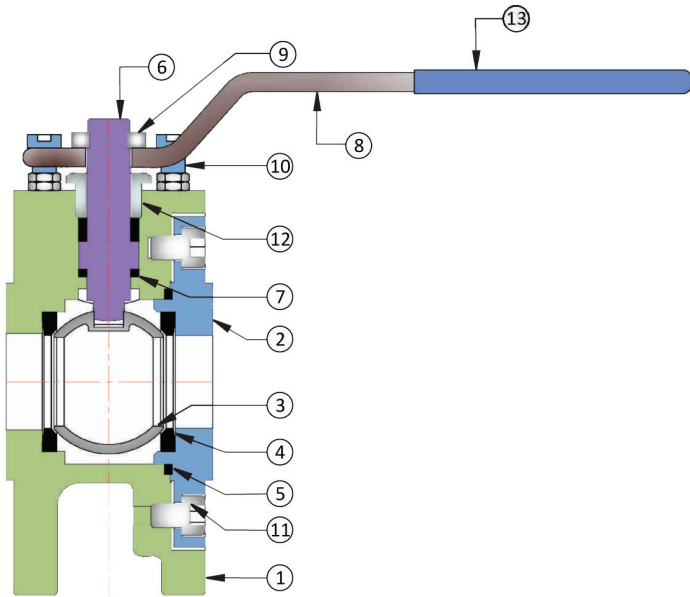

No.	Description	Material	Qty.
1	Body	WCB / CF8 / CF8M	1
2	Connector	WCB / CF8 / CF8M	1
3	Ball	CF8 / CF8M	1
4	Ball seat	PTFE / GFT / CFT / PEEK	2
5	Body seat	PTFE / GFT / CFT / PEEK	1
6	Stempin	AISI 304 / 316	1
7	Stem Seat	PTFE	4
8	Handle	M.S. / S.S.	1
9	Handle Nut	ASTM A 193	1
10	Handle Stopper	S.S.	2
11	Allen Bolt	ASTM A 193	4
12	Lock Nut	CF8	1
13	Handle Sleeve	PVC Grip	1

Dimensions :

(All Dimensions are in mm)

Valve Model	Valve Size		L	b	f	Port	øg	øD	øJ	N	K : PCD	Weight (Approx) Kgs.
	MM	Inch										
FB-WTB - 25	25	1"	54	9.6	2	25	50.8	107.9	15.88	4	79.4	1.940
FB-WTB - 32	32	1 1/4"	58.5	11.2	2	32	63.50	115	15.88	4	88.9	2.900
FB-WTB - 40	40	1 1/2"	63	12.7	2	38	73	127	15.88	4	98.4	3.080
FB-WTB - 50	50	2"	73	14.3	2	49	91.95	152.4	19.05	4	120.7	4.900
FB-WTB - 65	65	2 1/2"	96	15.9	2	62	104.65	177.8	19.05	4	139.7	8.560
FB-WTB - 80	80	3"	118	17.5	2	74	127	190.5	19.05	4	152.4	11.140
FB-WTB - 100	100	4"	140	22.3	2	100	157.2	230	19.05	8	190.5	18.240