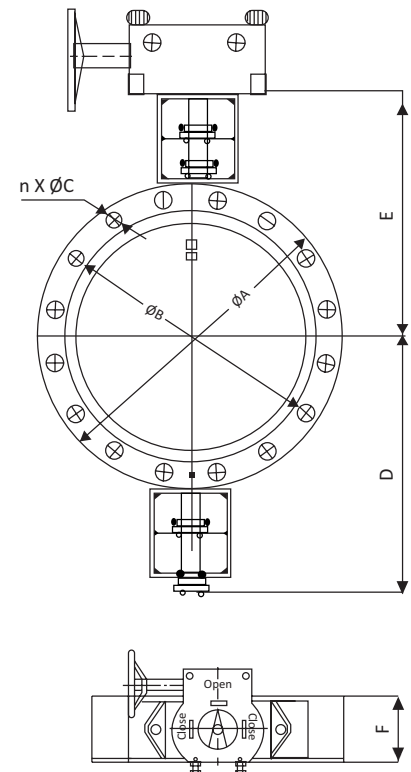

**Size Range : 8 inch to 80 inch (200mm to 2000mm)**

PRESSURE / TEMPERATURE	
WORKING RATING	5 KG/CM <sup>2</sup>
TEMPERATURE	UPTO 1200 °C

No.	Description	Material	Qty.
1	Body	IS 2062 Gr.B	01
2	Disc	IS 2062 Gr.B	01
3	Shaft	AISI 410	01
4	Bearing	Standard	02
5	Gland Pata	IS 2062 Gr.B	02
6	Teflon Bush	Teflon	02
7	Graphite Ring	Graphite	02
8	Hex Bolt	S.S. 202 / S.S. 304	02
9	Seat Ring	IS 2062 Gr.B	02
10	Bottom Shaft	AISI 410	01

Valve Model	Valve Size		øA	øB	N	øC	D	E	F
	MM	Inch							
	FB-AFT-MS-G-200	200							
FB-AFT-MS-G-250	250	10"	375	335	12	18	366	466	150
FB-AFT-MS-G-300	300	12"	440	395	12	22	398	498	150
FB-AFT-MS-G-350	350	14"	490	445	16	22	450	550	150
FB-AFT-MS-G-400	400	16"	540	495	16	22	450	550	150
FB-AFT-MS-G-450	450	18"	595	550	16	22	478	578	150
FB-AFT-MS-G-500	500	20"	645	600	20	22	502	602	200
FB-AFT-MS-G-550	550	22"	749	692	20	22	610	710	200
FB-AFT-MS-G-600	600	24"	755	705	20	26	610	710	200
FB-AFT-MS-G-650	650	26"	785	744	20	26	635	735	200
FB-AFT-MS-G-700	700	28"	860	810	24	26	610	710	200
FB-AFT-MS-G-750	750	30"	887	846	24	26	633	723	200
FB-AFT-MS-G-800	800	32"	975	920	24	30	678	768	200
FB-AFT-MS-G-850	850	34"	1005	957	24	30	692	782	200
FB-AFT-MS-G-900	900	36"	1075	1020	24	30	728	818	250
FB-AFT-MS-G-1000	1000	40"	1175	1120	28	30	778	868	250
FB-AFT-MS-G-1100	1100	44"	1276	1222	32	33	948	1038	250
FB-AFT-MS-G-1200	1200	48"	1405	1340	32	33	1022	1112	250
FB-AFT-MS-G-1400	1400	56"	1630	1560	36	36	1025	1095	300
FB-AFT-MS-G-1600	1600	64"	1830	1760	40	36	1125	1195	300
FB-AFT-MS-G-1800	1800	72"	2045	1970	44	39	1252	1302	300
FB-AFT-MS-G-2000	2000	80"	2265	2180	48	42	1462	1562	300

Size up to 3000mm on request